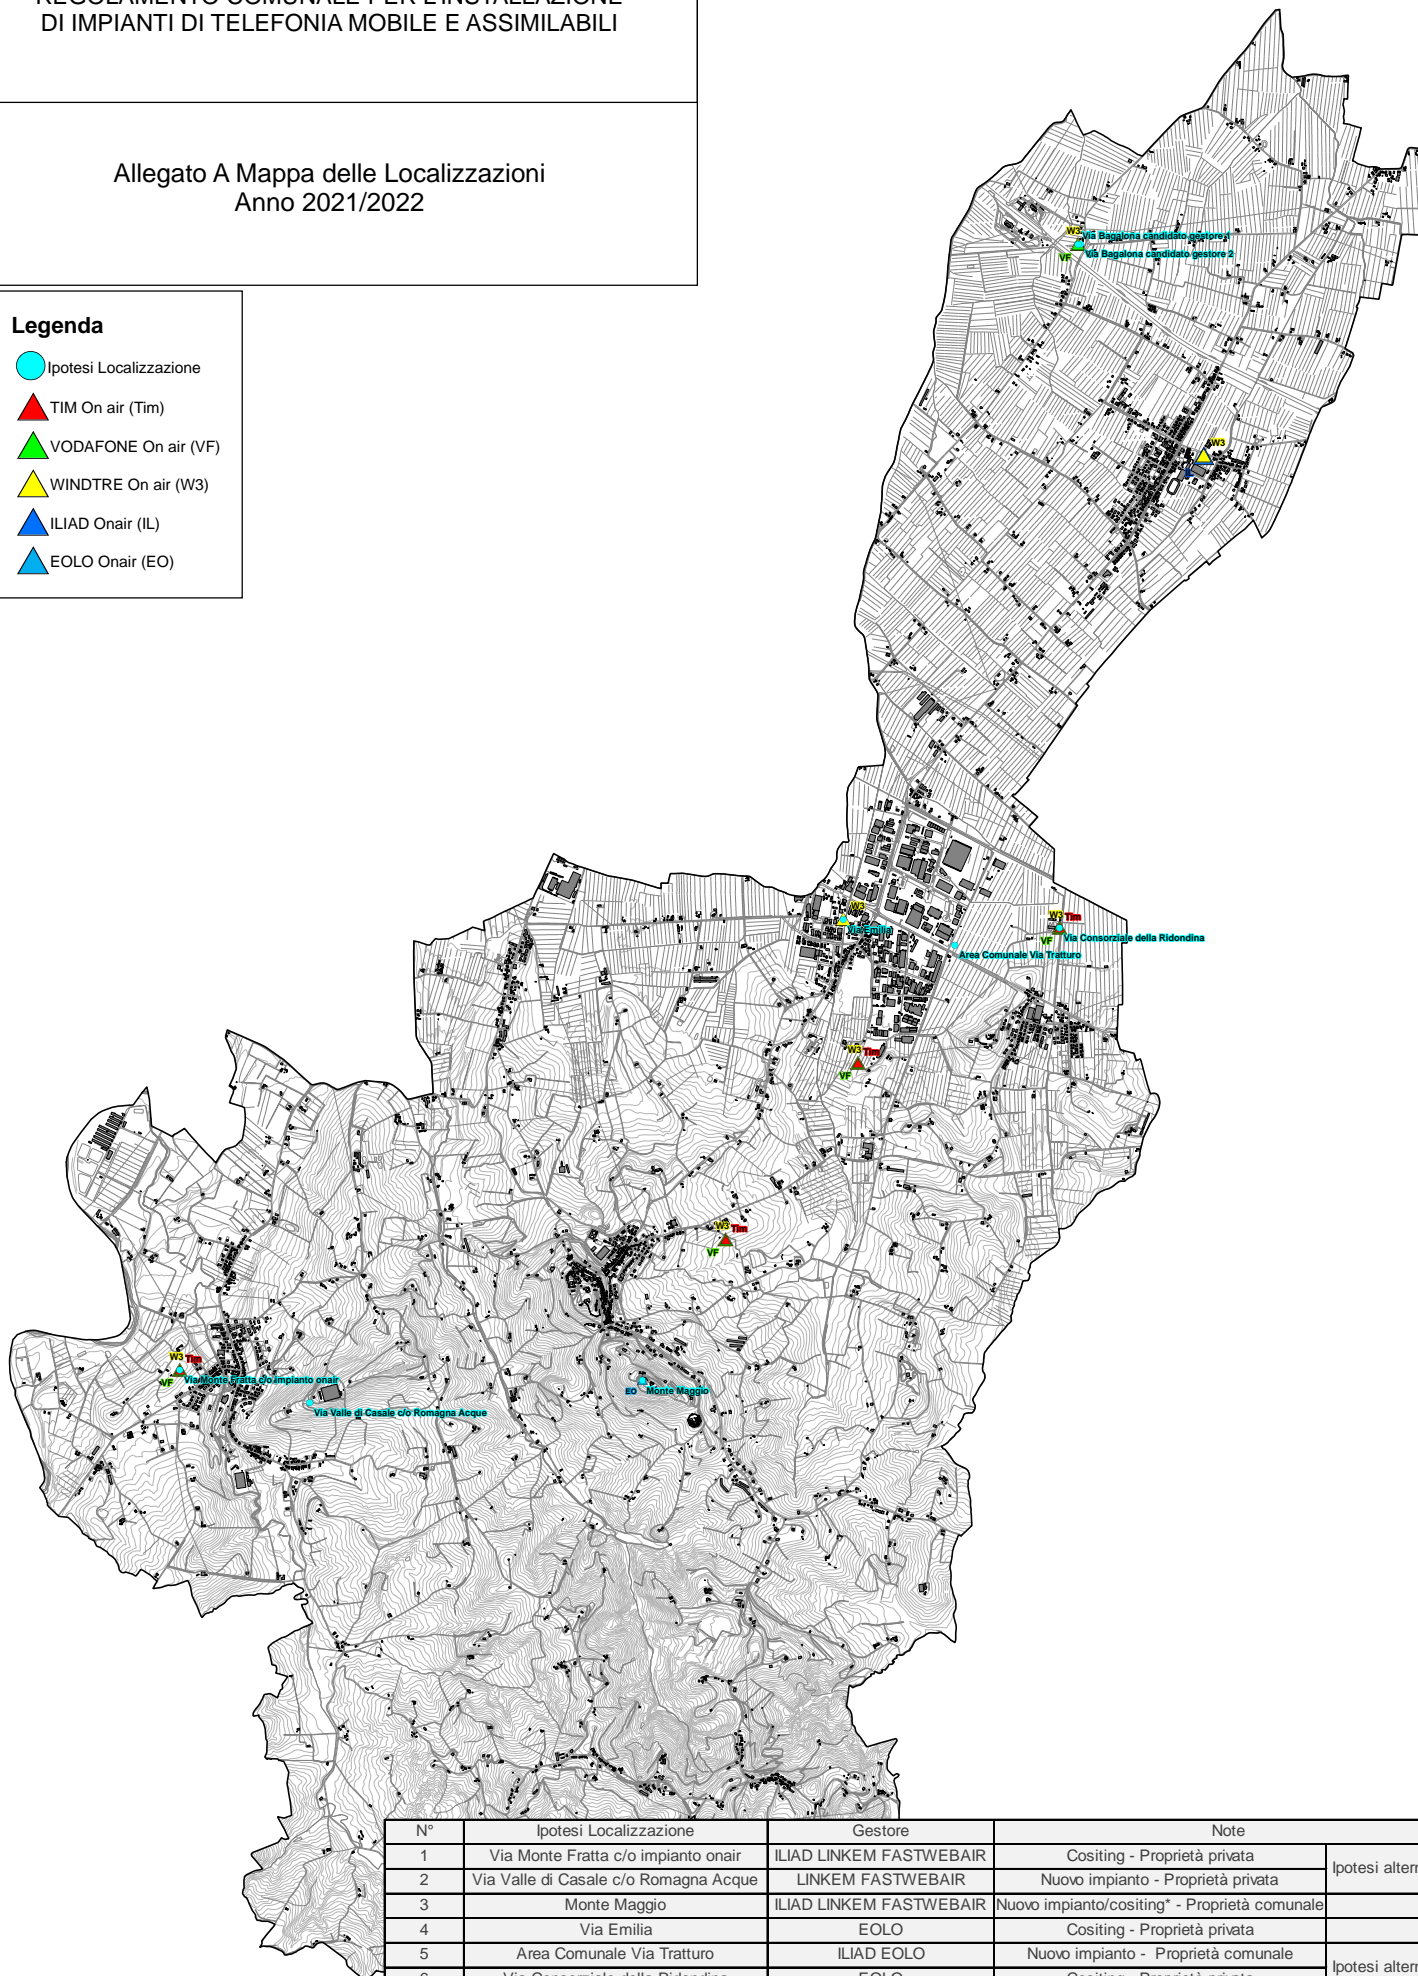

COMUNE DI BERTINORO  
 REGOLAMENTO COMUNALE PER L'INSTALLAZIONE  
 DI IMPIANTI DI TELEFONIA MOBILE E ASSIMILABILI

Allegato A Mappa delle Localizzazioni  
 Anno 2021/2022

**Legenda**

- Ipotesi Localizzazione
- ▲ TIM On air (Tim)
- ▲ VODAFONE On air (VF)
- ▲ WINDTRE On air (W3)
- ▲ ILIAD Onair (IL)
- ▲ EOLO Onair (EO)

N°	Ipotesi Localizzazione	Gestore	Note
1	Via Monte Fratta c/o impianto onair	ILIAD LINKEM FASTWEBBAIR	Cositing - Proprietà privata
2	Via Valle di Casale c/o Romagna Acque	LINKEM FASTWEBBAIR	Nuovo impianto - Proprietà privata
3	Monte Maggio	ILIAD LINKEM FASTWEBBAIR	Nuovo impianto/cositing* - Proprietà comunale
4	Via Emilia	EOLO	Cositing - Proprietà privata
5	Area Comunale Via Tratturo	ILIAD EOLO	Nuovo impianto - Proprietà comunale
6	Via Consorziale della Ridondina	EOLO	Cositing - Proprietà privata
7	Via Bagalona candidato gestore 2	ILIAD	Nuovo impianto - Proprietà privata
8	Via Bagalona candidato gestore 1	TIM EOLO	Cositing - Proprietà privata

\*Nota: per la seguente localizzazione vengono proposte entrambe le soluzioni.