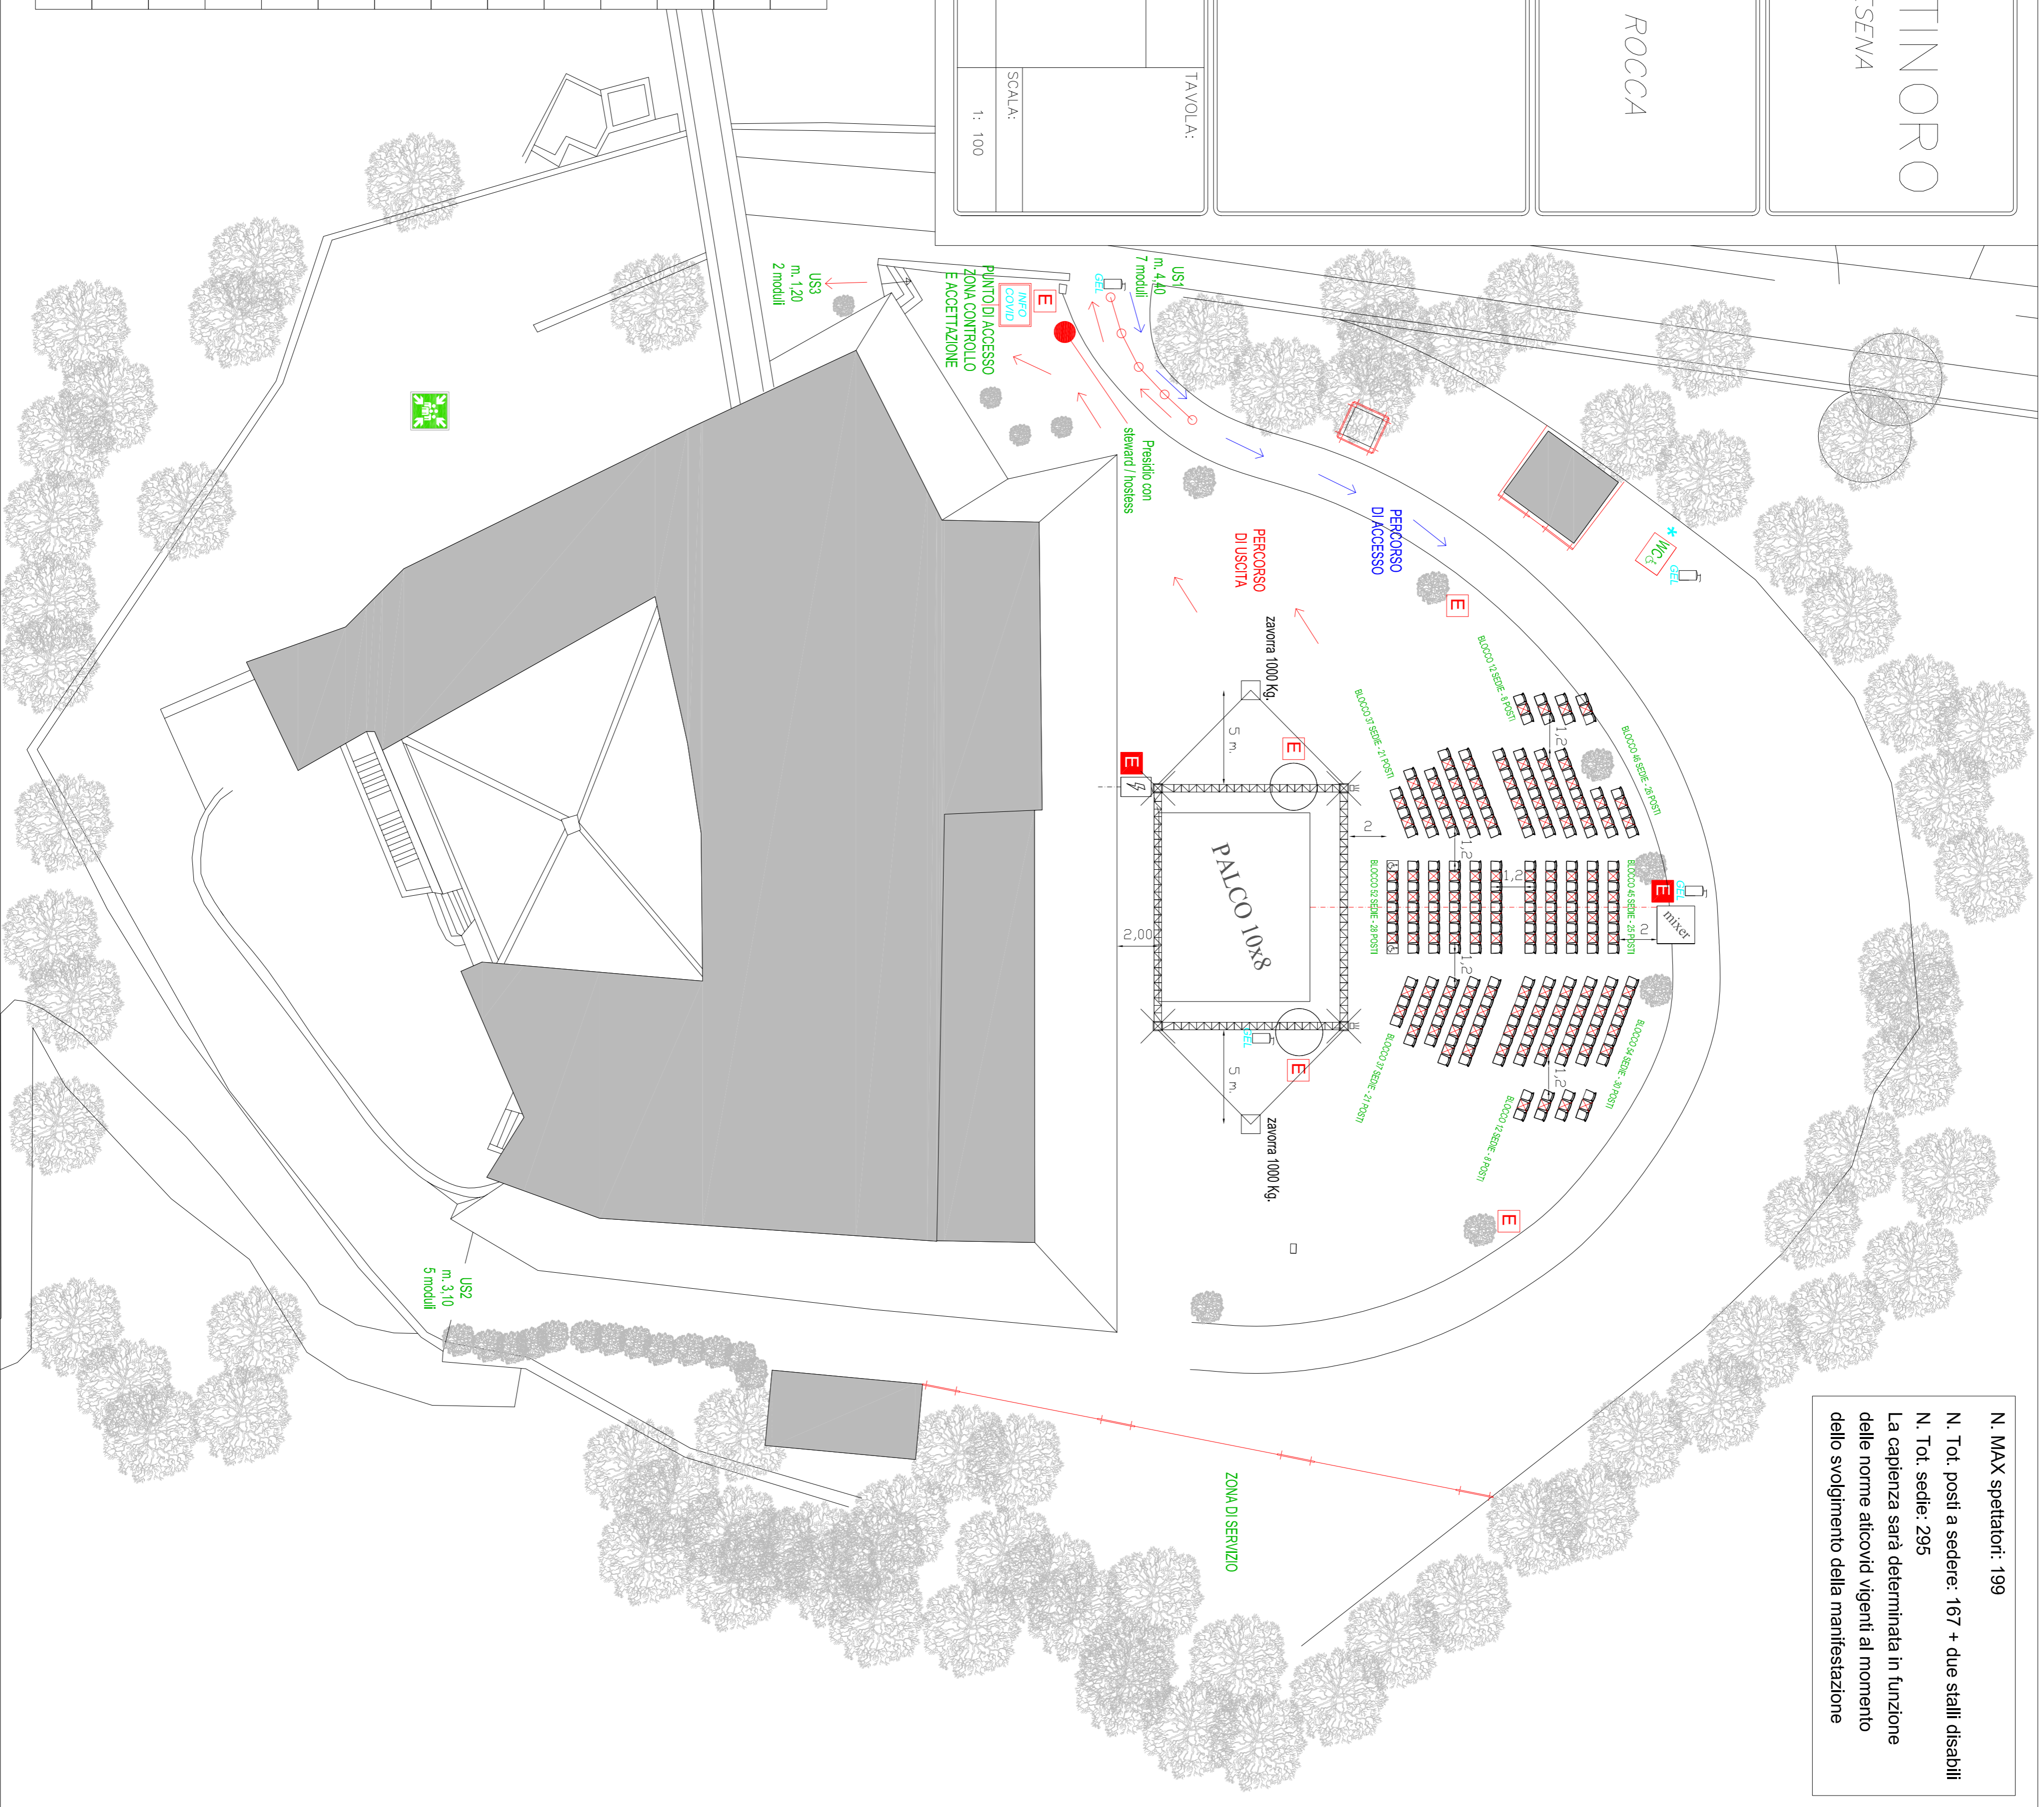

COMUNE DI BERTINORO

PROVINCIA DI FORLÌ - CESENA

Oggetto:

location GIARDINI DELLA ROCCA

TAVOLA:

SCALA:

Riproduzione vietata

1: 100

LEGENDA	
	Colonnine con catenella di divisione
	Percorso di accesso
	Percorso di uscita
	Estintore portatile a polvere
	Estintore portatile a Co2
	Passaggio cavi elettrici in canalina
	Delimitazione con transenne e nastro ad alta visibilità
	Indicazione della posizione attuale
	Quadro elettrico
	Cartello informativo COVID
	Punto di raccolta zona sicura
	Dosatore gel igienizzante
	* ulteriore WC presso Revellino

N. MAX spettatori: 199

N. Tot. posti a sedere: 167 + due stadi disabili

N. Tot. sedie: 295

La capienza sarà determinata in funzione delle norme anticovid vigenti al momento dello svolgimento della manifestazione