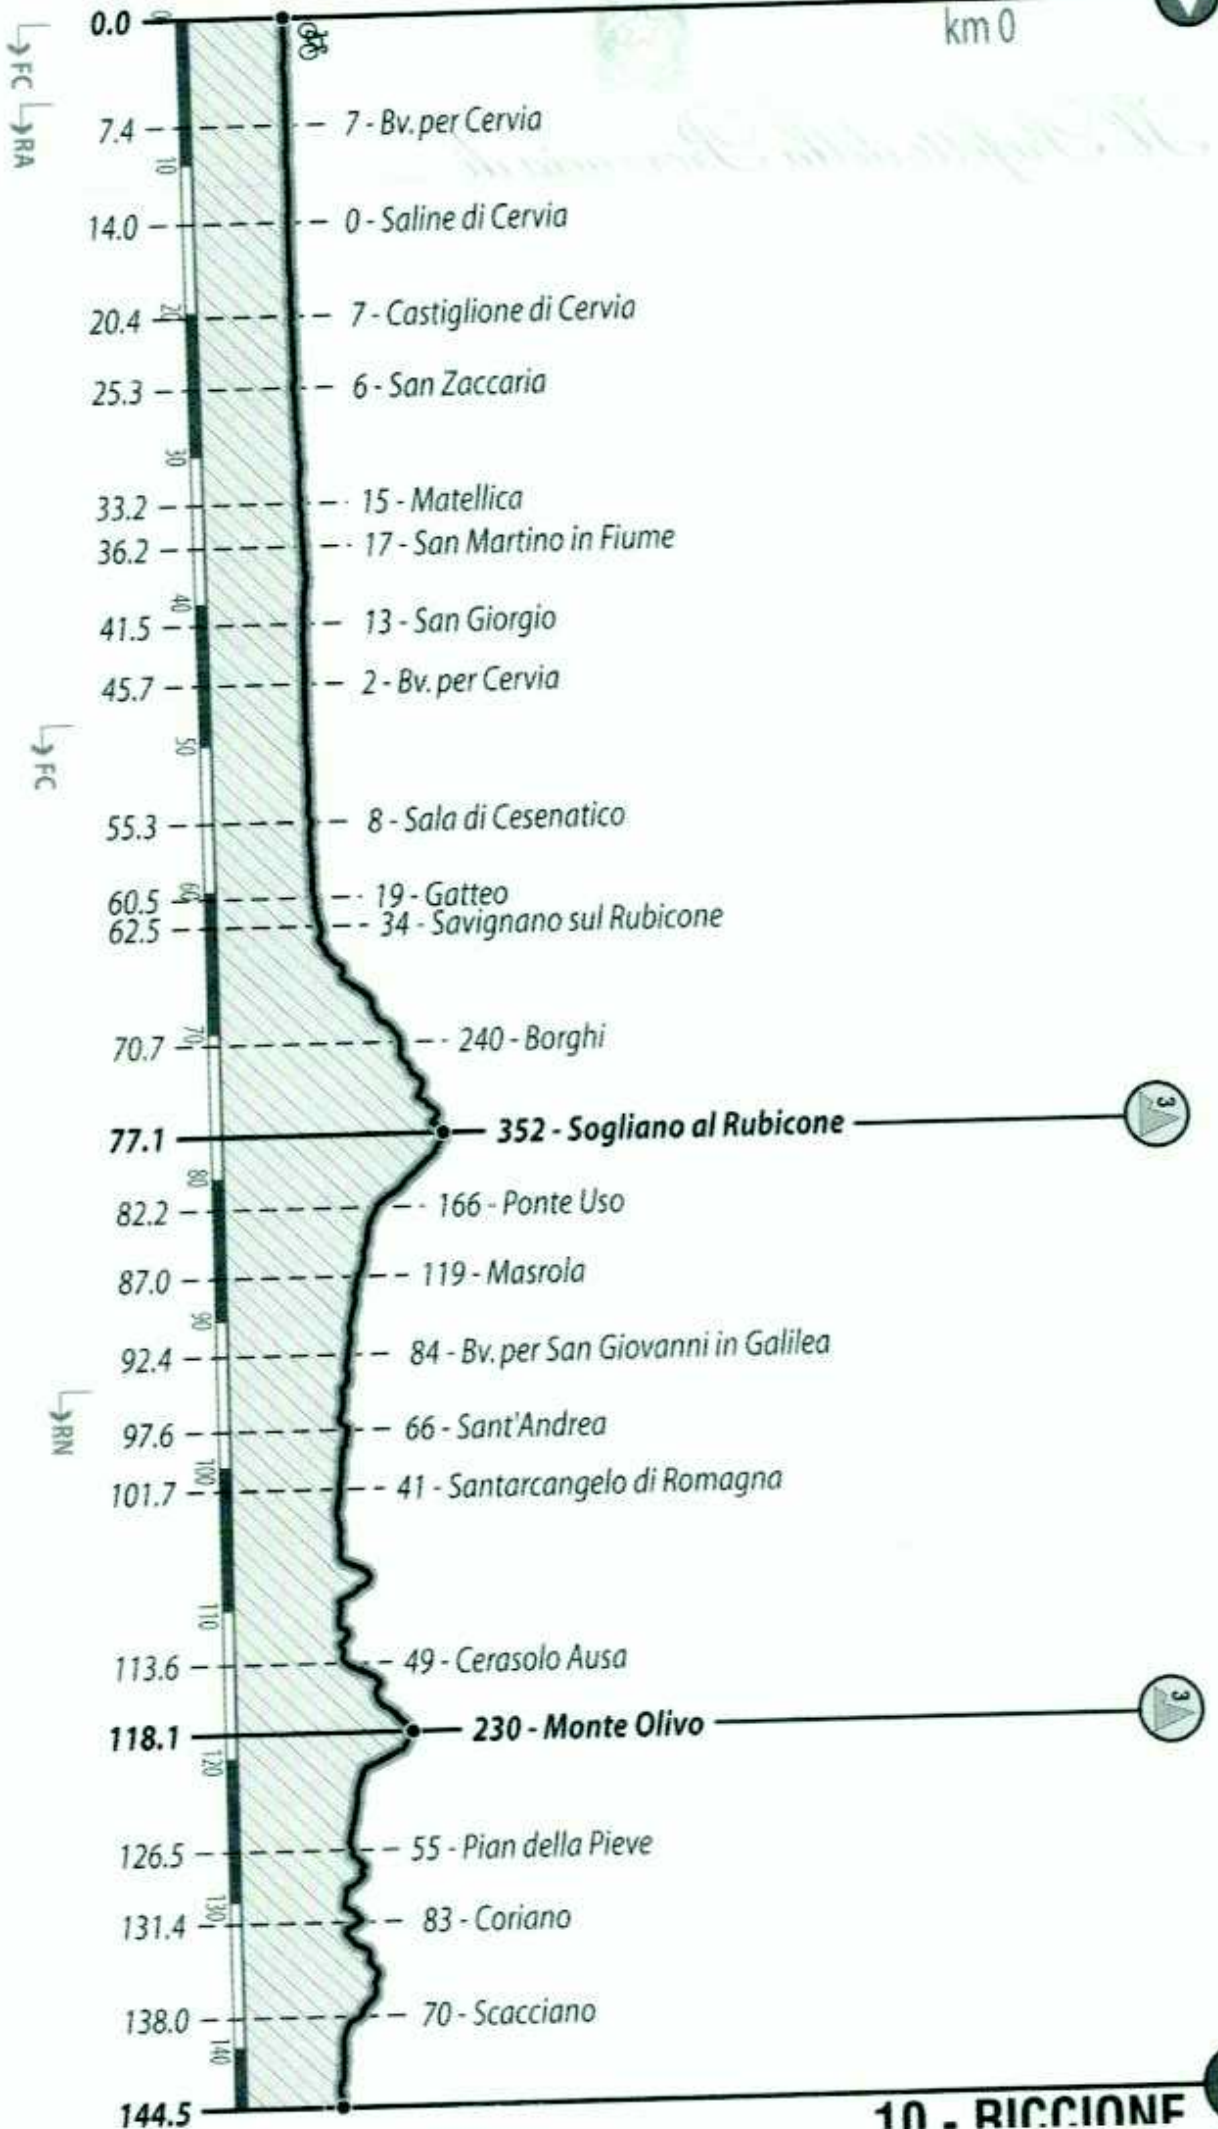

9 - CESENATICO

Tappa/Stage 1 - 03.06.2021
km 144.5 - 1200 m disl.

GIRO D'ITALIA UNDER 23

Tappa 01 - Cesenatico - Riccione

km 144,5

quota m	parz. km	Distanze		LOCALITA'	ORA DI PASSAGGIO media km / h		
		perc. km	da perc. km		48	46	44
PROVINCIA DI FORLÌ - CESENA					12:35	12:35	12:35
3		0,0	8,0	CESENATICO			
	8,0	8,0	0,0	Piazza Andrea Costa - viale Giosuè Carducci - viale delle Nazioni - via Pisciatello	12:50	12:50	12:50
9	0,0	0,0	144,5	CESENATICO † v.Pisciatello			
PROVINCIA DI RAVENNA					12:59	12:59	13:00
7	7,4	7,4	137,1	Bv. per Cervia ↔ sp.71bis	13:07	13:08	13:09
0	6,6	14,0	130,5	Saline di Cervia ↔ sp.254	13:15	13:16	13:17
7	6,4	20,4	124,1	Castiglione di Ravenna ↔ sp.3	13:21	13:23	13:24
6	4,9	25,3	119,2	San Zaccaria † sp.118	13:31	13:33	13:35
15	7,9	33,2	111,3	Matellica ↔ sp.64	13:35	13:37	13:39
17	3,0	36,2	108,3	San Martino in Fiume † sp.46	13:41	13:44	13:46
13	5,3	41,5	103,0	San Giorgio ↔ v.Montaletto	13:47	13:49	13:52
2	4,2	45,7	98,8	Bv. per Cervia ↔ sp.33ter			
PROVINCIA DI FORLÌ - CESENA					13:59	14:02	14:05
8	9,6	55,3	89,2	Sala di Cesenatico † sp.33	14:05	14:08	14:12
19	5,2	60,5	84,0	Gatteo † sp.33	14:08	14:11	14:15
34	2,0	62,5	82,0	Savignano sul Rubicone † sp.11	14:18	14:22	14:26
240	8,2	70,7	73,8	Borghi † sp.11	14:26	14:30	14:35
355	6,4	77,1	67,4	Sogliano al Rubicone † sp.11	14:32	14:37	14:42
166	5,1	82,2	62,3	Ponte Uso ↔ sp.13	14:38	14:43	14:48
119	4,8	87,0	57,5	Masrola † sp.13	14:45	14:50	14:56
84	5,4	92,4	52,1	Bv. per San Giovanni in Galilea † sp.13			
PROVINCIA DI RIMINI					14:52	14:57	15:03
66	5,2	97,6	46,9	Sant'Andrea ↔ sp.14	14:56	15:01	15:07
41	3,4	101,0	43,5	Santarcangelo di Romagna † v.C.d.Ollo	15:12	15:18	15:24
49	12,6	113,6	30,9	Cerasolo Ausa † sp.49	15:17	15:24	15:31
230	4,5	118,1	26,4	Monte Olivo † v.M.Olivo	15:28	15:35	15:42
55	8,4	126,5	18,0	Pian della Pieve ↔ sp.41	15:34	15:41	15:49
83	4,9	131,4	13,1	Coriano ↔ sp.50	15:42	15:50	15:58
70	6,6	138,0	6,5	Scacciano ↔ v.Grotta	15:50	15:58	16:07
10	6,5	144,5	0,0	RICCIONE † v.le Milano			