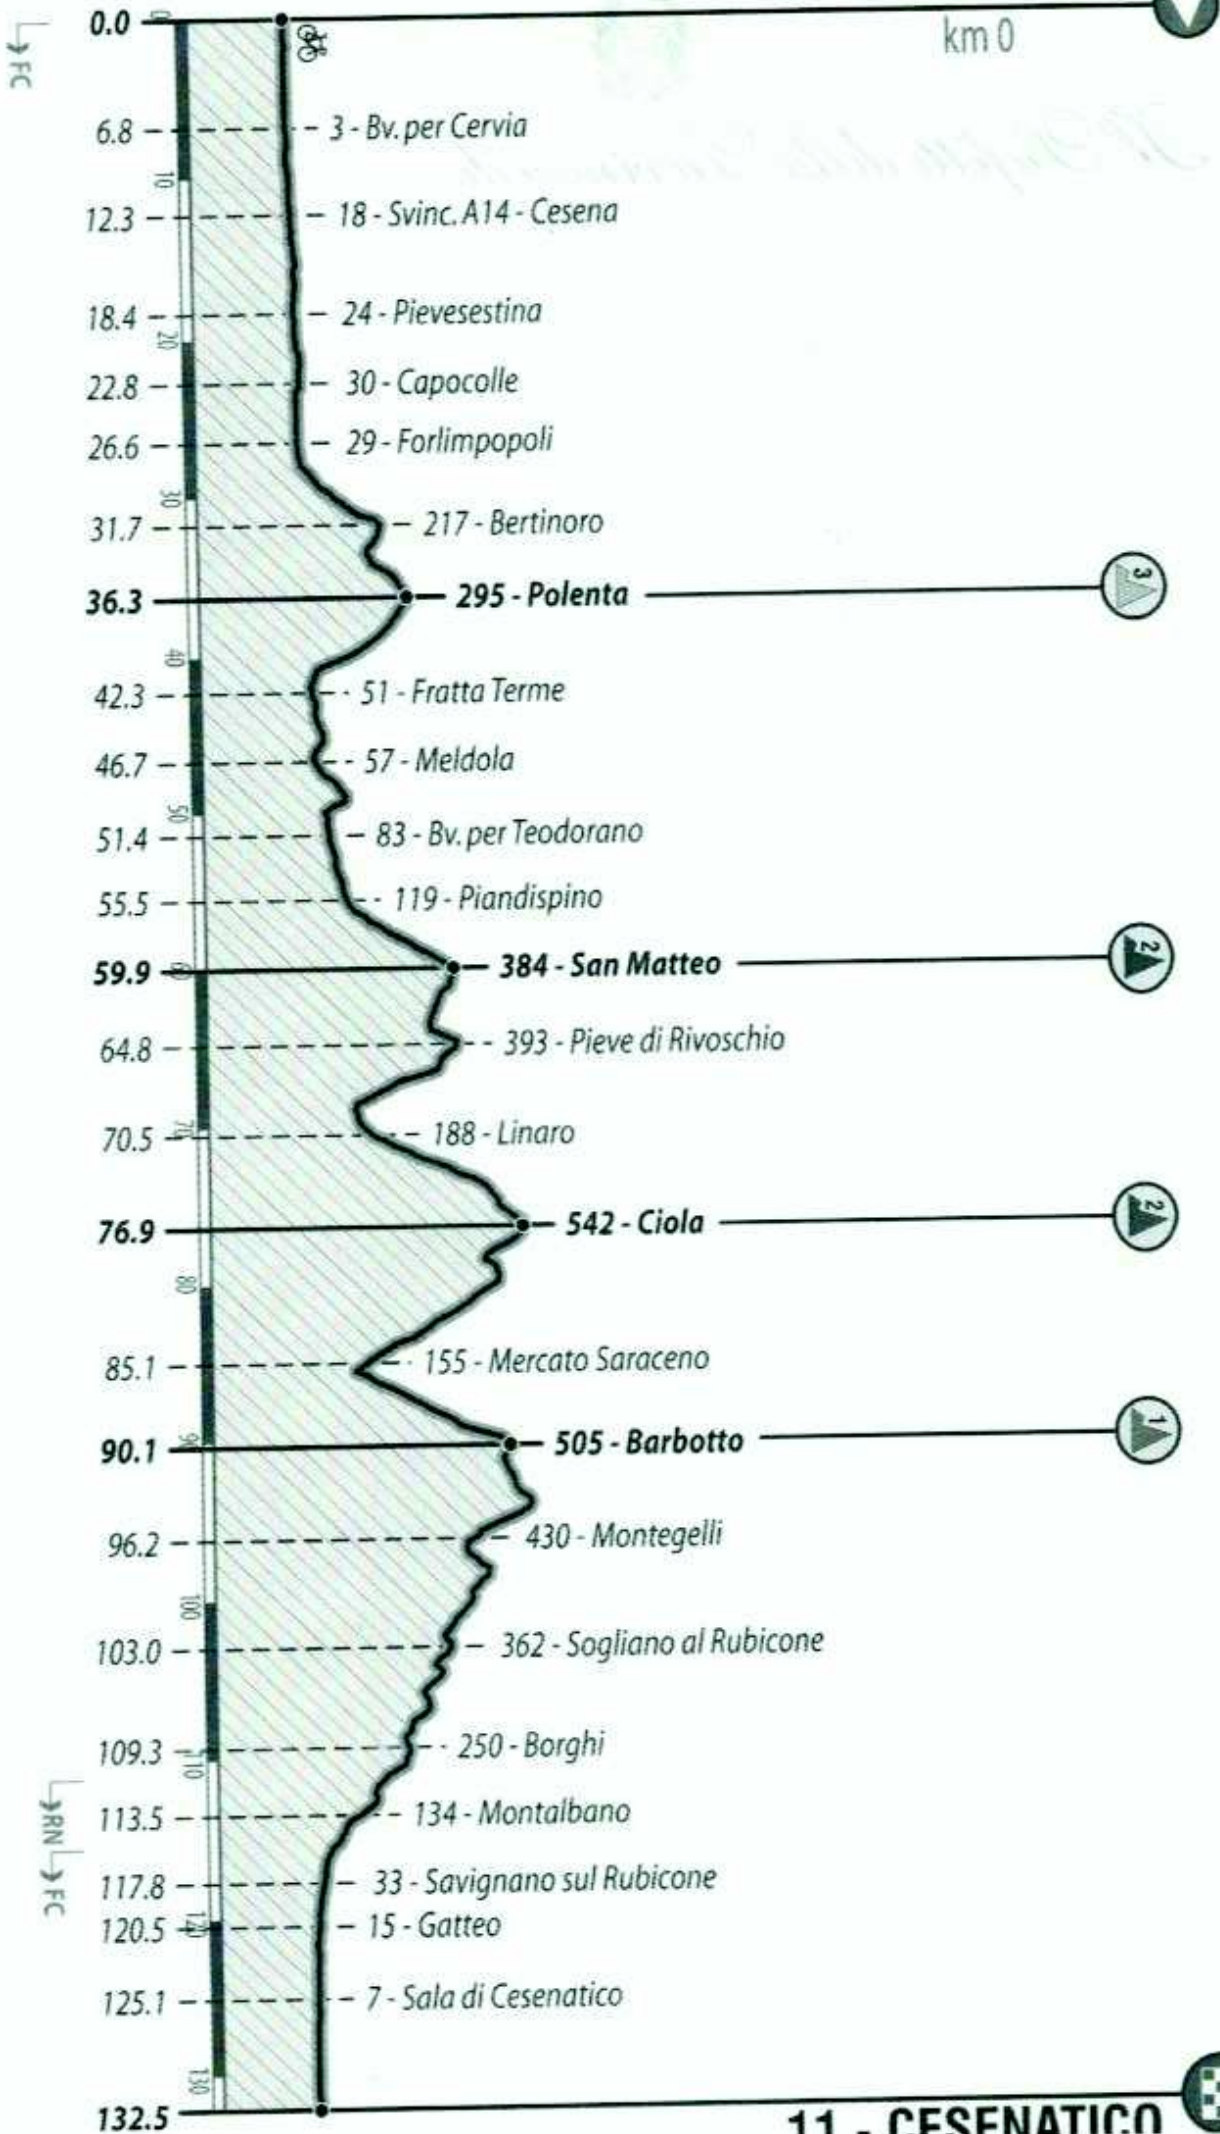

# 8 - CESENATICO

km 0

Tappa/Stage 3 - 05.06.2021  
km 132.5 - 2000 m disl.

## Tappa 03 - Cesenatico - Cesenatico

km 132,5

quota m	parz. km	Distanze		LOCALITA'	ORA DI PASSAGGIO media km / h		
		perc. km	da perc. km		40	38	36
<b>PROVINCIA DI FORLÌ - CESENA</b>					11:50	11:50	11:50
3		0,0	5,0	<b>CESENATICO</b>			
	5,8	5,0	0,0	Piazza Andrea Costa - viale G.Cecchini - via Cesenatico	12:00	12:00	12:00
8	0,0	0,0	132,5	<b>CESENATICO</b> ↑ ss.304	12:10	12:10	12:11
3	6,8	6,8	125,7	Bv. per Cervia ↖ sp.7	12:18	12:19	12:20
19	5,5	12,3	120,2	Svinc. A14 - Cesena ↖ sp.140	12:27	12:29	12:30
27	6,1	18,4	114,1	Pievesestina ↑ sp.140	12:34	12:36	12:38
30	4,4	22,8	109,7	Capocolle ↑ ss.9	12:39	12:42	12:44
29	3,8	26,6	105,9	Forlimpopoli ↖ sp.39	12:47	12:50	12:52
205	5,1	31,7	100,8	Bertinoro ↑ sp.65	12:54	12:57	13:00
304	4,6	36,3	96,2	<b>Polenta</b> ↑ v.Polenta	13:03	13:06	13:10
51	6,0	42,3	90,2	Fratta Terme ↖ sp.99	13:10	13:13	13:17
59	4,4	46,7	85,8	Meldole ↖ sp.48	13:17	13:21	13:25
83	4,7	51,4	81,1	Bv. per Teodorano ↑ sp.48	13:23	13:27	13:32
123	4,1	55,5	77,0	Piandispino ↑ sp.48	13:29	13:34	13:39
392	4,4	59,9	72,6	San Matteo ↑ sp.78	13:37	13:42	13:48
402	4,9	64,8	67,7	<b>Pieve di Rivoschio</b> ↖ sp.68	13:45	13:51	13:57
183	5,7	70,5	62,0	Linaro ↖ sp.53	13:55	14:01	14:08
560	6,4	76,9	55,6	<b>Ciola</b> ↑ sp.53	14:07	14:14	14:21
139	8,1	85,0	47,5	<b>Mercato Saraceno</b> ↑ v.le Roma	14:15	14:22	14:30
505	5,1	90,1	42,4	<b>Barbotto</b> ↖ sp.11	14:24	14:31	14:40
414	6,1	96,2	36,3	Montegelli ↑ sp.11	14:34	14:42	14:51
336	6,8	103,0	29,5	Sogliano al Rubicone ↑ sp.11	14:43	14:52	15:02
253	6,3	109,3	23,2	Borghi ↑ sp.11	14:50	14:59	15:09
<b>PROVINCIA DI RIMINI</b>							
134	4,2	113,5	19,0	Montalbano ↑ sp.11	14:56	15:06	15:16
<b>PROVINCIA DI FORLÌ - CESENA</b>							
32	4,3	117,8	14,7	Savignano sul Rubicone ↑ sp.33	15:00	15:10	15:20
15	2,7	120,5	12,0	Gatteo ↑ sp.33	15:07	15:17	15:28
8	4,6	125,1	7,4	Sala di Cesenatico ↖ sp.98	15:18	15:29	15:40
3	7,4	132,5	0,0	<b>CESENATICO</b> ↑ v.le G.Carducci			